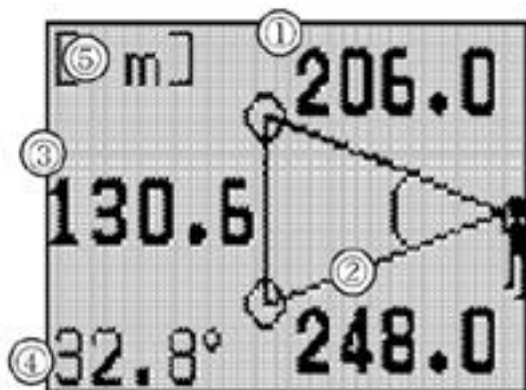

Laserový dálkoměr s výškoměrem

**Nikon Forestry 550**

□

□

- Snadná obsluha, jediným stisknutím tlačítka změříte aktuální, horizontální vzdálenost, převýšení a vertikální úhel. V režimu měření výšek změříte výšku stromu.
- Výsledky jsou okamžitě zobrazeny současně na dvou displejích, vnitřním záměrném i na bočním LCD panelu.
- Volitelná preference priority zaměřovaného cíle umožňuje změřit podle nastavení buď bližší cíle (*1st*) nebo vzdálenější cíle (*Dst*) □
- Měřitelné vzdálenosti: 10-500m přesnost dálkoměru: 0,5m v rozsahu 10-99,5m, od 100m dále pak krok 1,0 m
- Kvalitní dalekohled (*6- ti násobné zvětšení*)
- Očnice upravená i pro uživatele v brýlích s možností dioptrické korekce
- Kompaktní, lehký design pro příjemné ovládání jednou rukou
- Možnost postupného měření různých vzdáleností (*SCAN mód*)
- Vodě-odolné provedení (*neumožňuje však měření pod vodou*)

Display v monokuláru:

1. Vzdálenost přímo naměřená

2. Vzdálenost k detektoru zaměřovanému bodu

3. Výška detektoru nad zemí, jsme schopni na Vaše požádání jej předvést