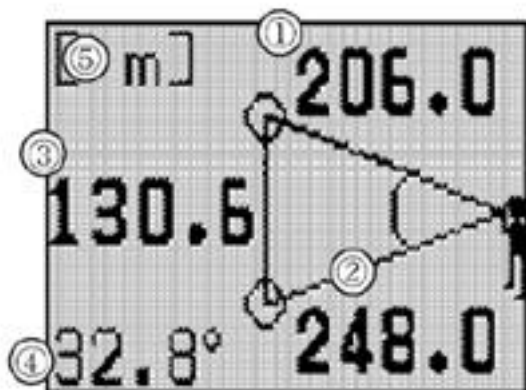

Laserový dálkoměr s výškoměrem

Nikon Forestry 550

□

□

- Snadná obsluha, jediným stisknutím tlačítka změříte aktuální, horizontální vzdálenost, převýšení a vertikální úhel. V režimu měření výšek změříte výšku stromu.
- Výsledky jsou okamžitě zobrazeny současně na dvou displejích, vnitřním záměrném i na bočním LCD panelu.
- Volitelná preference priority zaměřovaného cíle umožňuje změřit podle nastavení buď bližší cíle (*1st*) nebo vzdálenější cíle (*Dst*) □
- Měřitelné vzdálenosti: 10-500m přesnost dálkoměru: 0,5m v rozsahu 10-99,5m, od 100m dále pak krok 1,0 m
- Kvalitní dalekohled (*6- ti násobné zvětšení*)
- Očnice upravená i pro uživatele v brýlích s možností dioptrické korekce
- Kompaktní, lehký design pro příjemné ovládání jednou rukou
- Možnost postupného měření různých vzdáleností (*SCAN mód*)
- Vodě-odolné provedení (*neumožňuje však měření pod vodou*)

Display v monokuláru:

1. Vzdálenost přímou vzdálenost
Rozměry: 120x120x120 mm, váha: 1,2 kg

1. Vzdálenost přímou zaměřovanému bodu
Cena dálkoměru je 800 Kč bez DPH, jsme schopni na Vaše požádání jej předvést